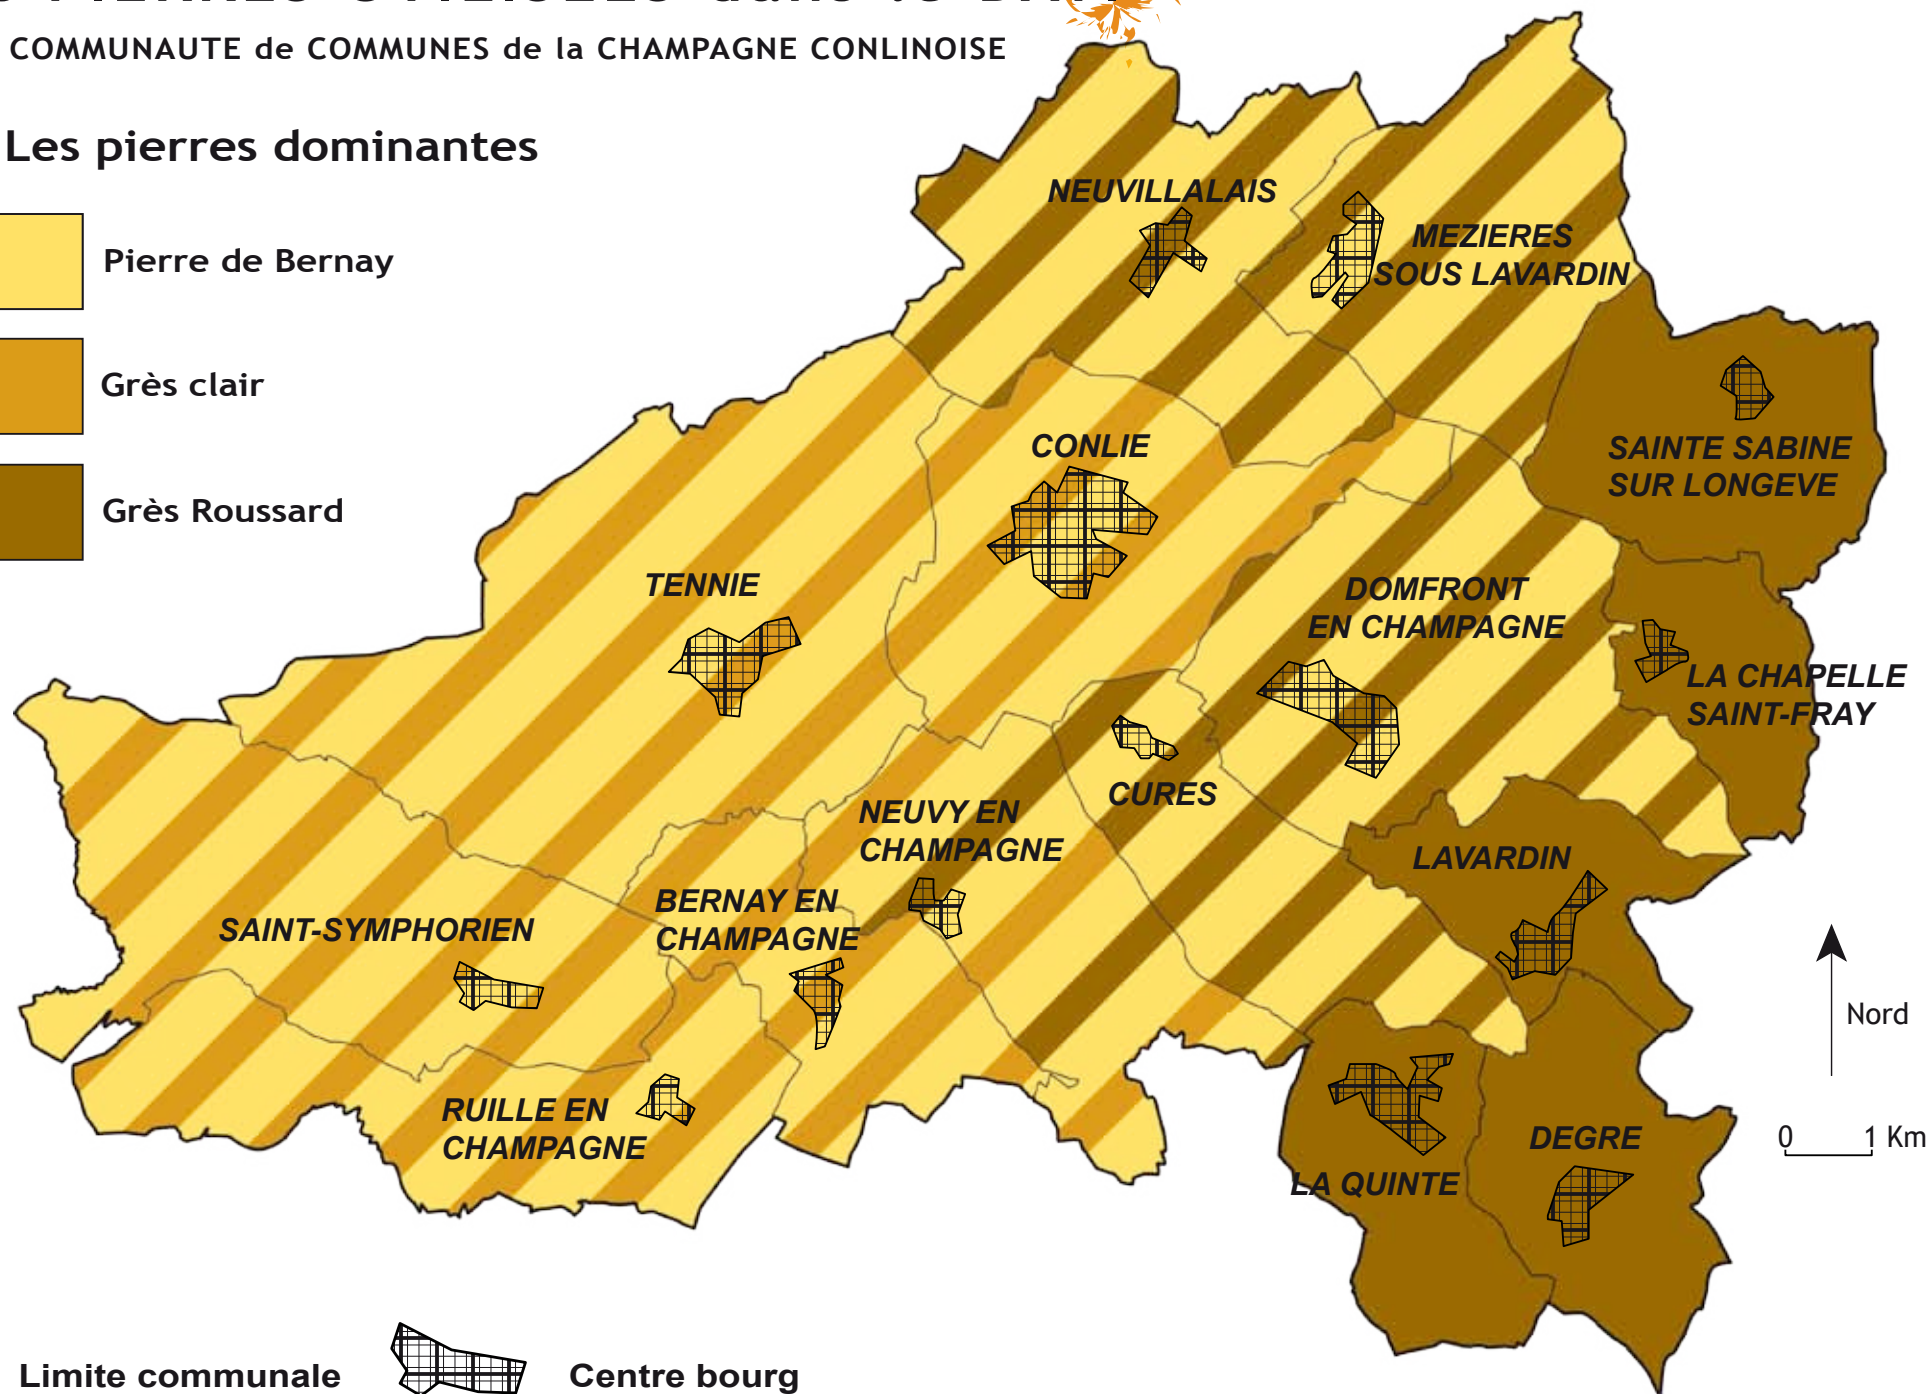

# Les PIERRES UTILISEES dans le BATI

COMMUNAUTE de COMMUNES de la CHAMPAGNE CONLINOISE

## Les pierres dominantes

Limite communale

Centre bourg