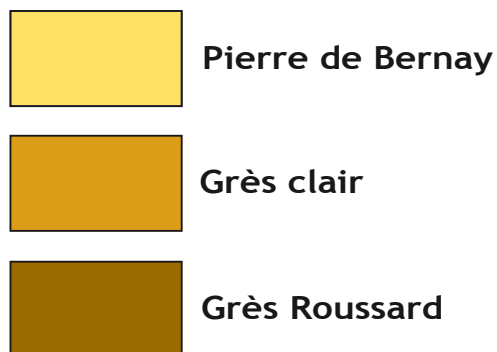

# Les PIERRES UTILISEES dans le BATI

COMMUNAUTE de COMMUNES de la CHAMPAGNE CONLINOISE

## Les pierres dominantes

Limite communale

Centre bourg